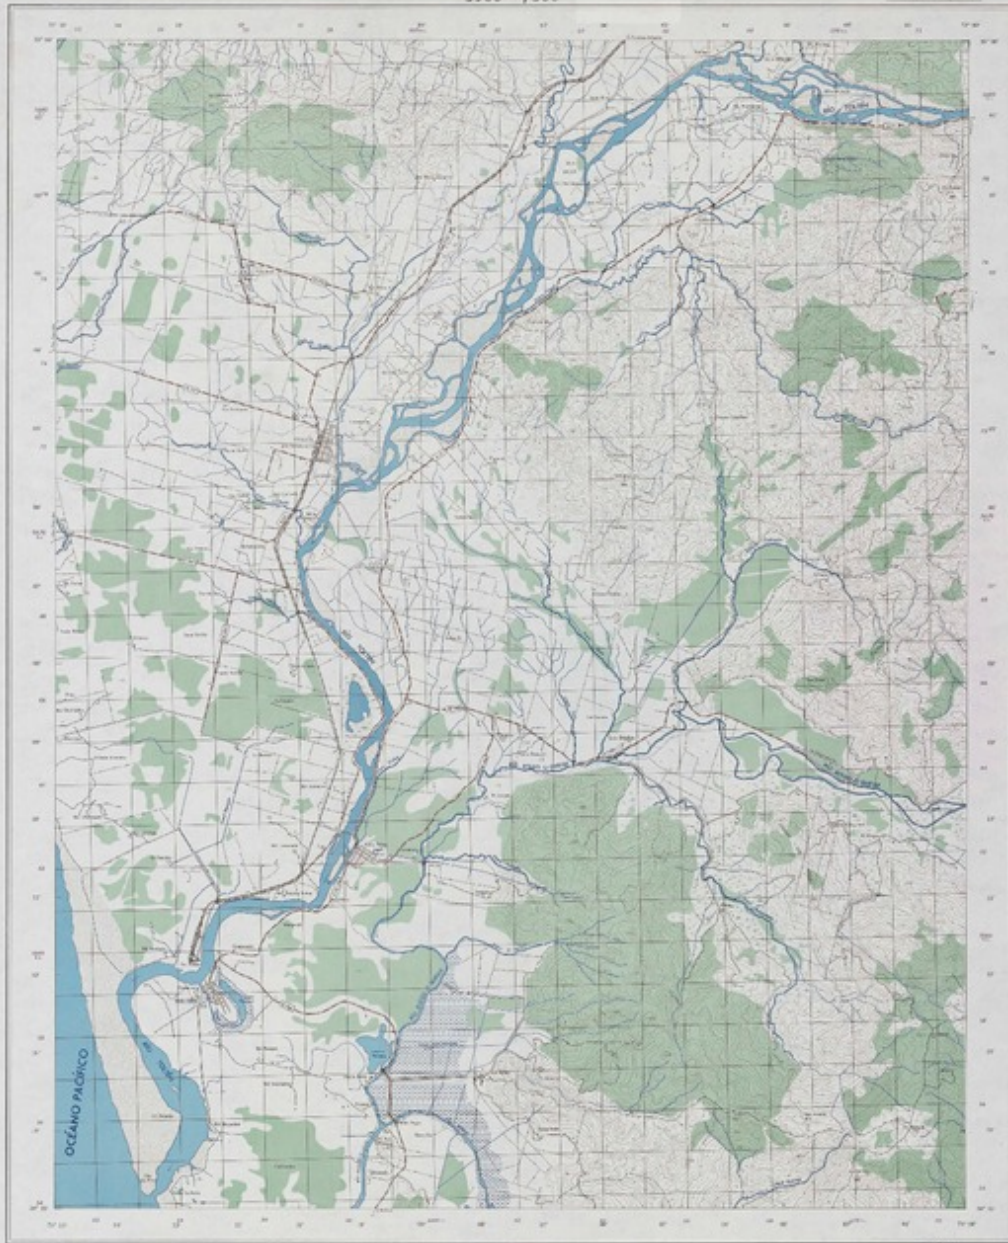

TOLTÉN
3900 - 7300

Nota Explicativa

ESCALA 1:50,000

Distancia entre dos celdas 10 metros.

LEYENDA

	CARRETERAS		FERROVIARIAS
	RÍOS		CAJONES
	LAGUNAS		TIERRAS BAJAS
	BOSEQUES		TIERRAS ALTAS
	URBES		VILLAGES
	FINCAS		HAMLETES
	PUERTOS		MONUMENTOS
	FRONTERAS		CONCESIONES
	LINEAS DE NIVEL		ALTURAS
	ALTURAS		DEPRESIONES
	DEPRESIONES		ALTURAS

DEPOSITO LEGAL

INSTITUTO NACIONAL DE ESTADÍSTICA